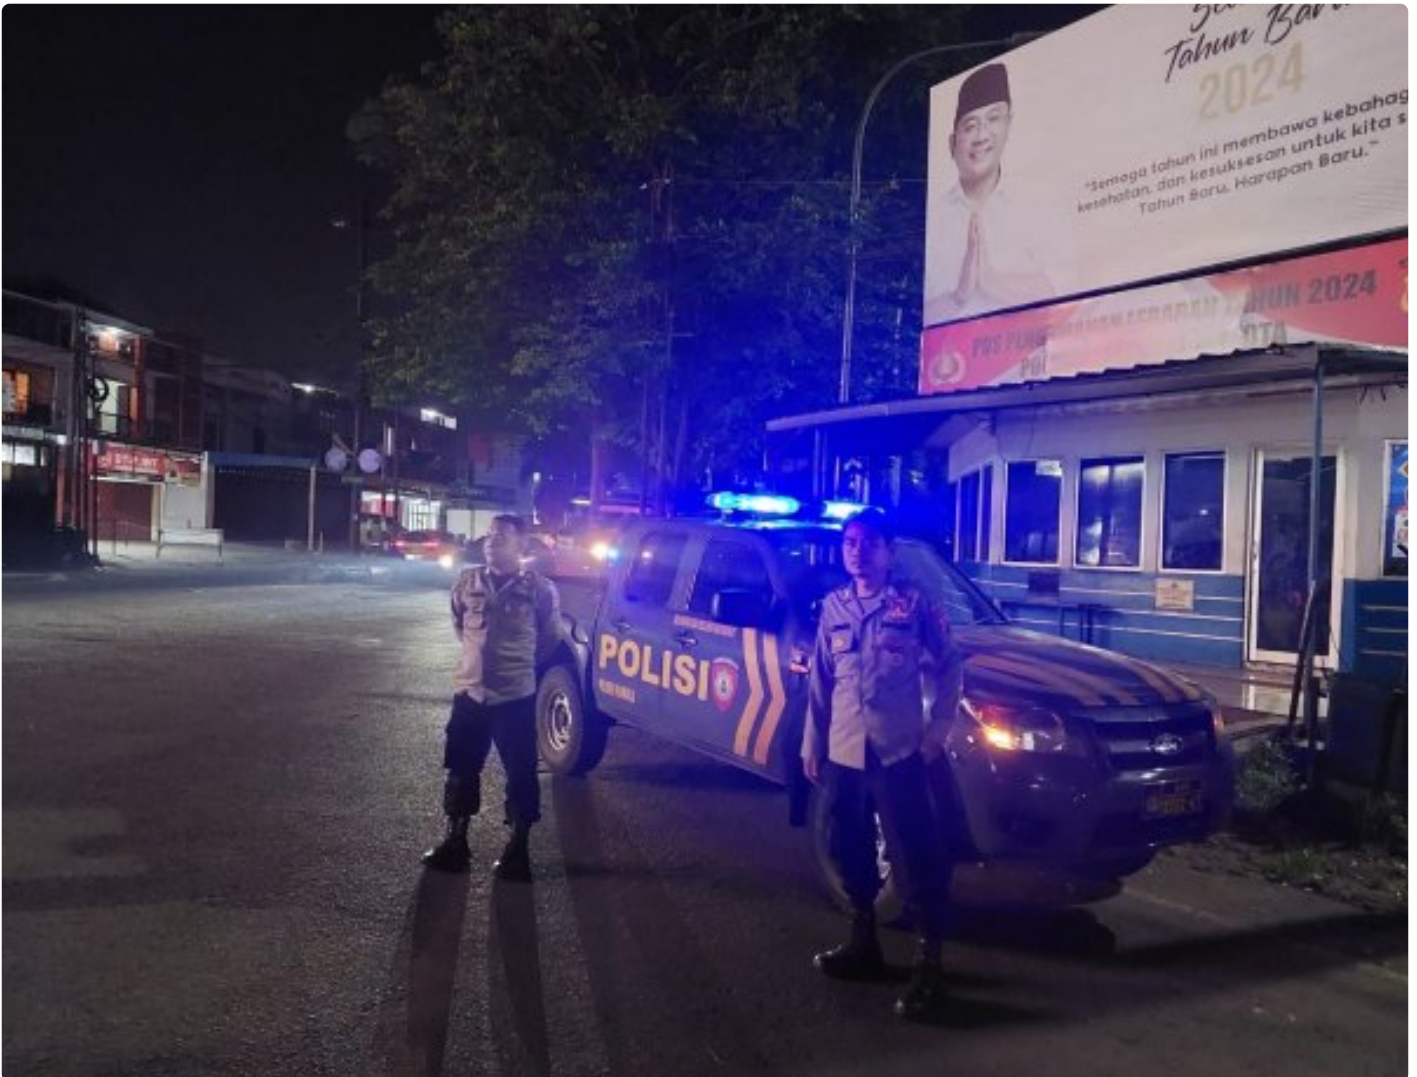

## Polsek Kawalu Tingkatkan Patroli Biru, Antisipasi Rawan Gangguan Kamtibmas

Tasikmalaya Kota - [KOTATASIKMALAYA.INDONESIAMUDA.OR.ID](http://KOTATASIKMALAYA.INDONESIAMUDA.OR.ID)

Jun 18, 2024 - 12:30

Polsek Kawalu Tingkatkan Patroli Biru, Antisipasi Rawan Gangguan Kamtibmas

Polres Tasik Kota --

Guna mengantisipasi gangguan kamtibmas serta meminimalisir terjadinya tindak pidana, Polsek Kawalu Polres Tasikmalaya Kota gelar patroli malam.

Senin, (17/06/2024)

Patroli malam dilaksanakan oleh anggota Polsek Kawalu dengan menasar pertokoan, perumahan, perbankan, SPBU dan objek vital yang ada di wilayah hukum Polsek Kawalu.

Selain itu petugas patroli juga menyampaikan pesan kamtibmas dan mengajak warga untuk bersama sama menjaga keamanan wilayahnya masing masing.

Sementara itu dikonfirmasi ditempat terpisah Kapolsek Kawalu Acp Yusuf Setyanto, S.H. mengatakan bahwa kegiatan patroli yang dilaksanakan oleh anggotanya adalah sebagai bentuk perlindungan, pengayoman dan pelayanan kepada masyarakat yang ada di wilayah hukum Polsek Kawalu.