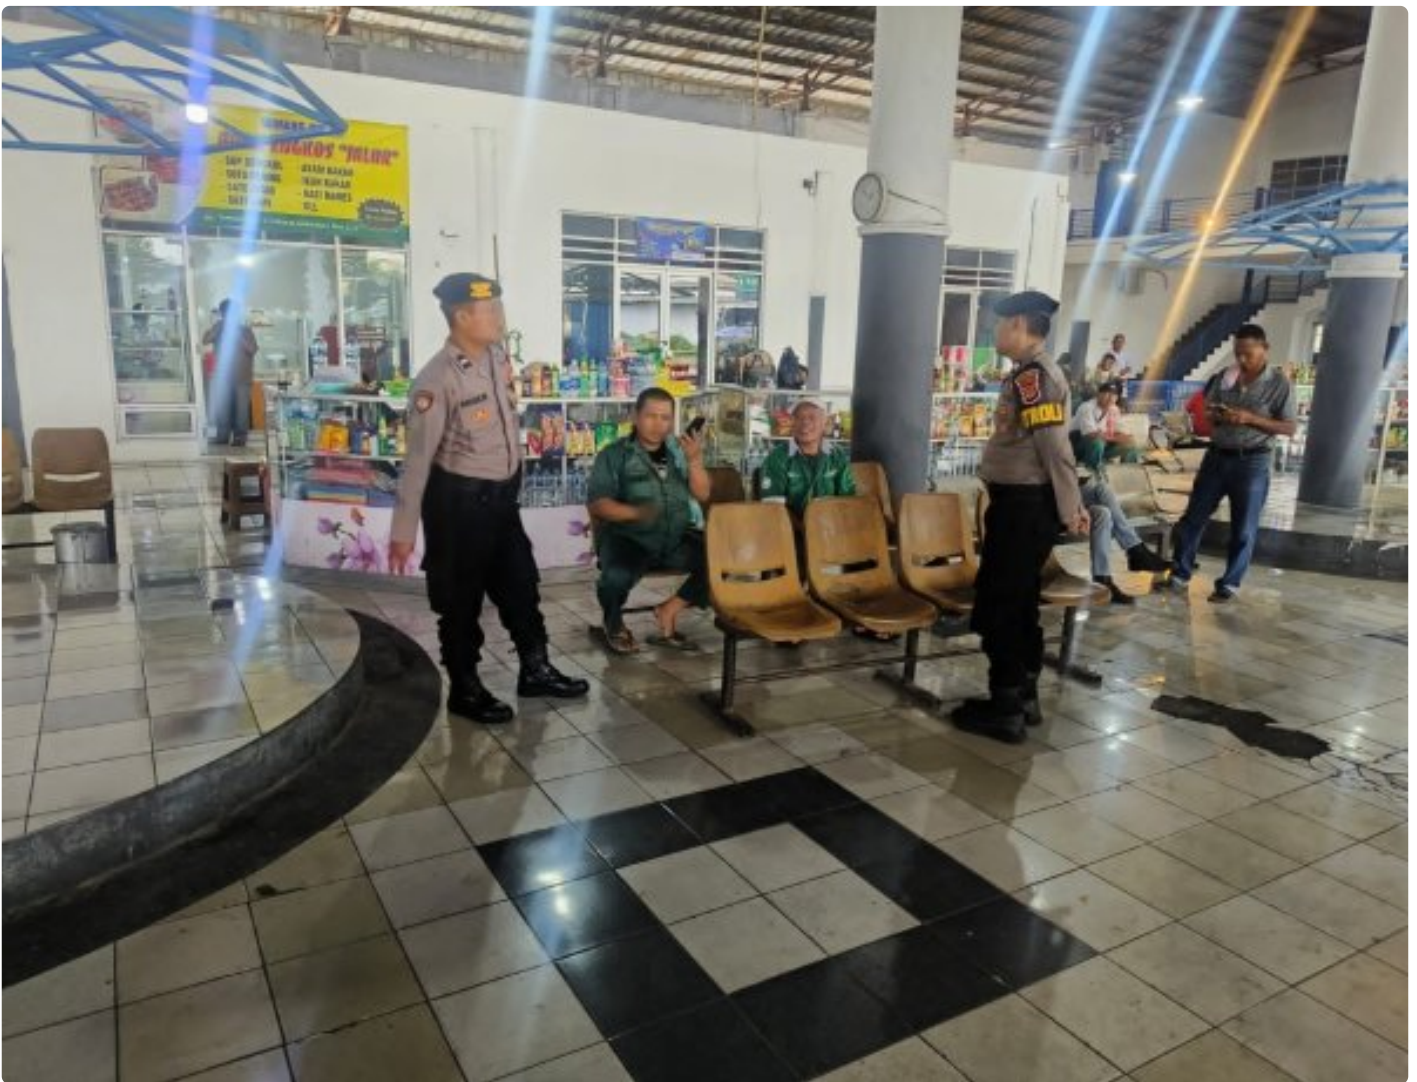

## Ops Lilin Lodaya 2024: Sat Samapta Polres Tasikmalaya Kota Lakukan Patroli Siang di Stasiun Kereta Api

Tasikmalaya Kota - [KOTATASIKMALAYA.INDONESIAMUDA.OR.ID](http://KOTATASIKMALAYA.INDONESIAMUDA.OR.ID)

Dec 23, 2024 - 15:33

Tasikmalaya, 23 Desember 2024 – Dalam rangka Operasi Lilin Lodaya 2024, Satuan Samapta Polres Tasikmalaya Kota mengintensifkan patroli siang hari untuk memantau situasi dan keamanan di kawasan Stasiun Kereta Api Kota Tasikmalaya. Langkah ini dilakukan guna memastikan kenyamanan dan keselamatan masyarakat yang memanfaatkan moda transportasi kereta api

selama libur Natal dan Tahun Baru.

Kegiatan patroli siang yang dilaksanakan pada hari ini bertujuan untuk mengantisipasi potensi gangguan kamtibmas, seperti pencurian, penipuan, dan aktivitas yang berpotensi mengganggu ketertiban di lingkungan stasiun. Dalam operasi ini, petugas Sat Samapta juga memberikan imbauan kepada masyarakat agar tetap waspada dan menjaga barang bawaan selama berada di area stasiun.

Kapolres Tasikmalaya Kota AKBP Joko Sulistiono melalui Kasat Samapta AKP Hartono menyatakan bahwa patroli ini merupakan bagian dari komitmen kepolisian untuk menciptakan situasi yang aman dan kondusif selama momen libur akhir tahun. "Stasiun kereta api menjadi salah satu titik vital yang kami pantau secara intensif, mengingat tingginya mobilitas masyarakat selama Operasi Lilin Lodaya," ujar AKP Hartono